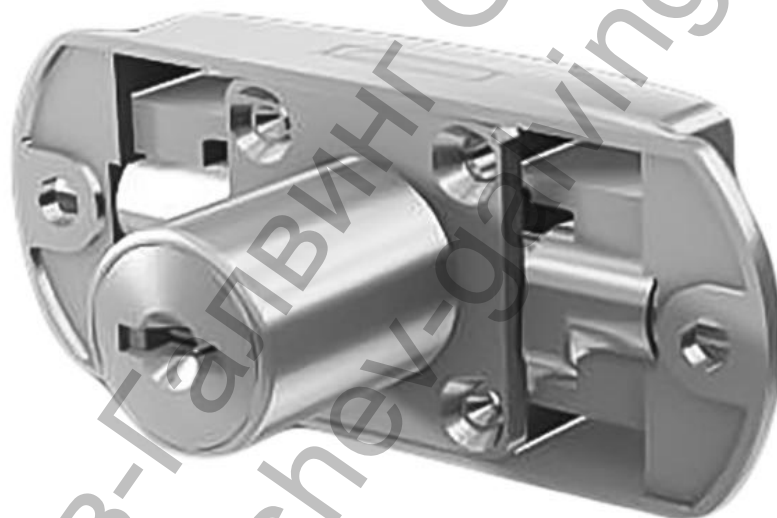

Брава A-Zim мебелна със секретен ключ 66x30 мм, LW 0146

LW0146 - Espagnolette Lock Description:

Code	: LW0146
-------------	----------

Specification

Material	: Zinc Alloy
Finishes	: Nickel
Key Change	: 200KC / Keyed alike
Function	: Normal
	: Master
	: Master & Removable Core
Application	: Double Swing Door

Set includes

Lock	: 1pc
Keys	: 2pcs
Rosette	: 1pc
Catch Hook	: 2pcs
Locking Bolt	: 2pcs
Bar Guide	: 4pcs
Steel Bar	: 2pcs 1000mm
Striking Plate	: 1pc

Продукт: [Брава A-Zum мебелна със секретен ключ 66x30 мм, LW 0146](#)