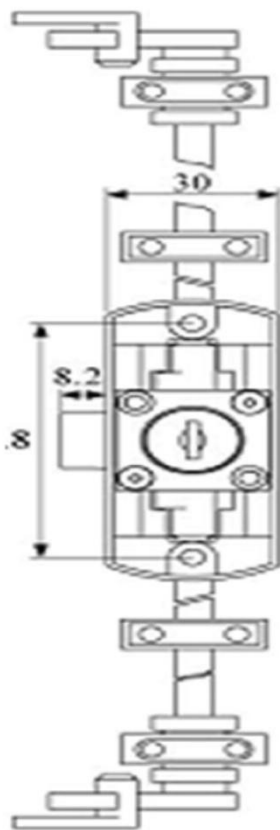

Брава A-Zim мебелна със секретен ключ 66x30 мм, LW 0146

LW0146 - Espagnolette Lock Description:

Code	: LW0146
-------------	----------

Specification

Material	: Zinc Alloy
Finishes	: Nickel
Key Change	: 200KC / Keyed alike
Function	: Normal
	: Master
	: Master & Removable Core
Application	: Double Swing Door

Set includes

Lock	: 1pc
Keys	: 2pcs
Rosette	: 1pc
Catch Hook	: 2pcs
Locking Bolt	: 2pcs
Bar Guide	: 4pcs
Steel Bar	: 2pcs 1000mm
Striking Plate	: 1pc

Продукт: [Брава A-Zum мебелна със секретен ключ 66x30 мм, LW 0146](#)